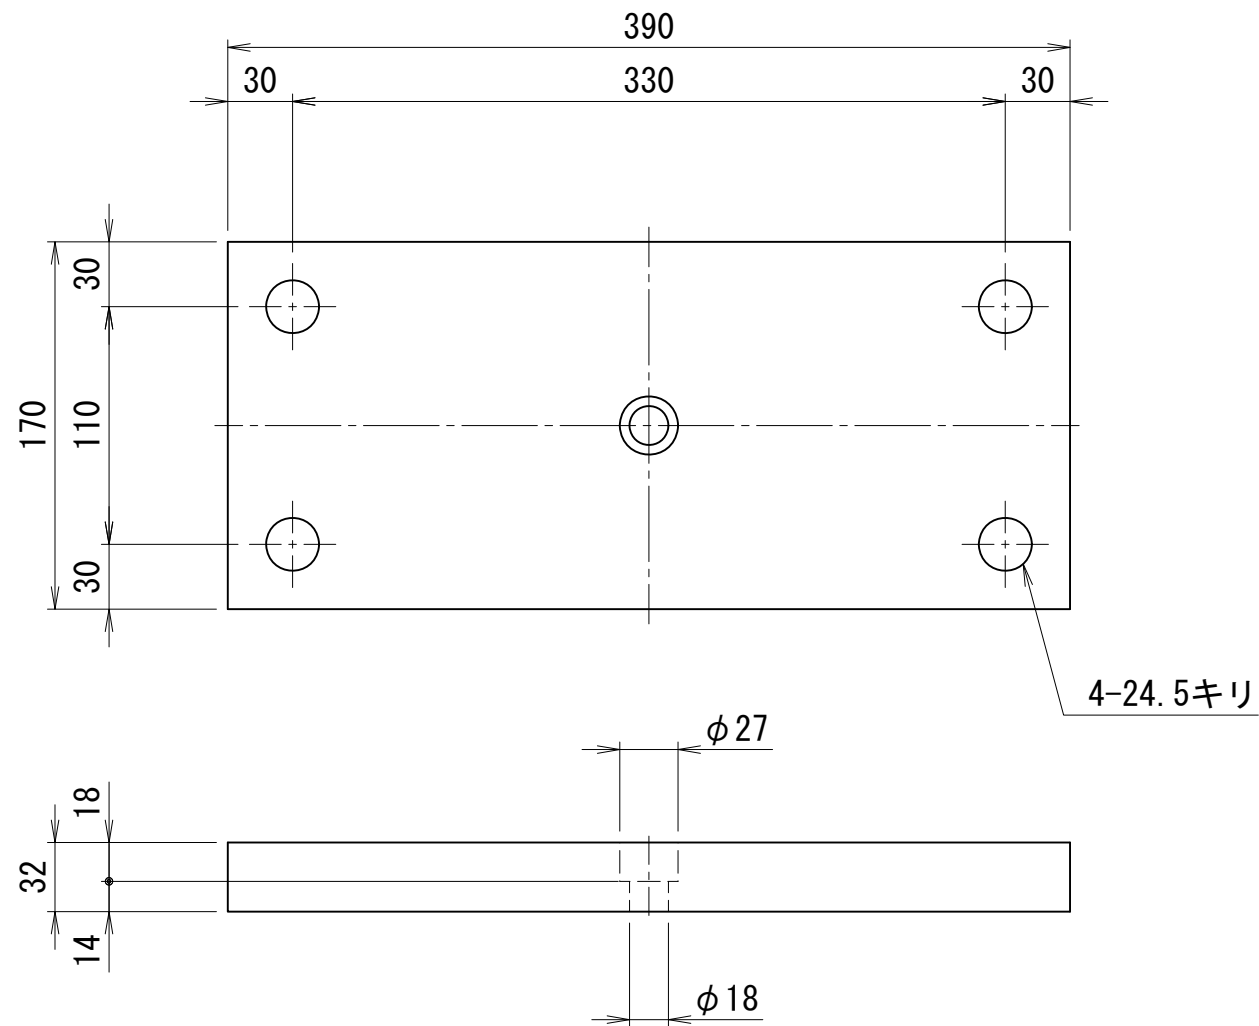

ジャッキダウン用ヘッド取付けプレート

1000kN用ヘッド取付けプレート  
約16kg

2000kN用ヘッド取付けプレート  
約16kg