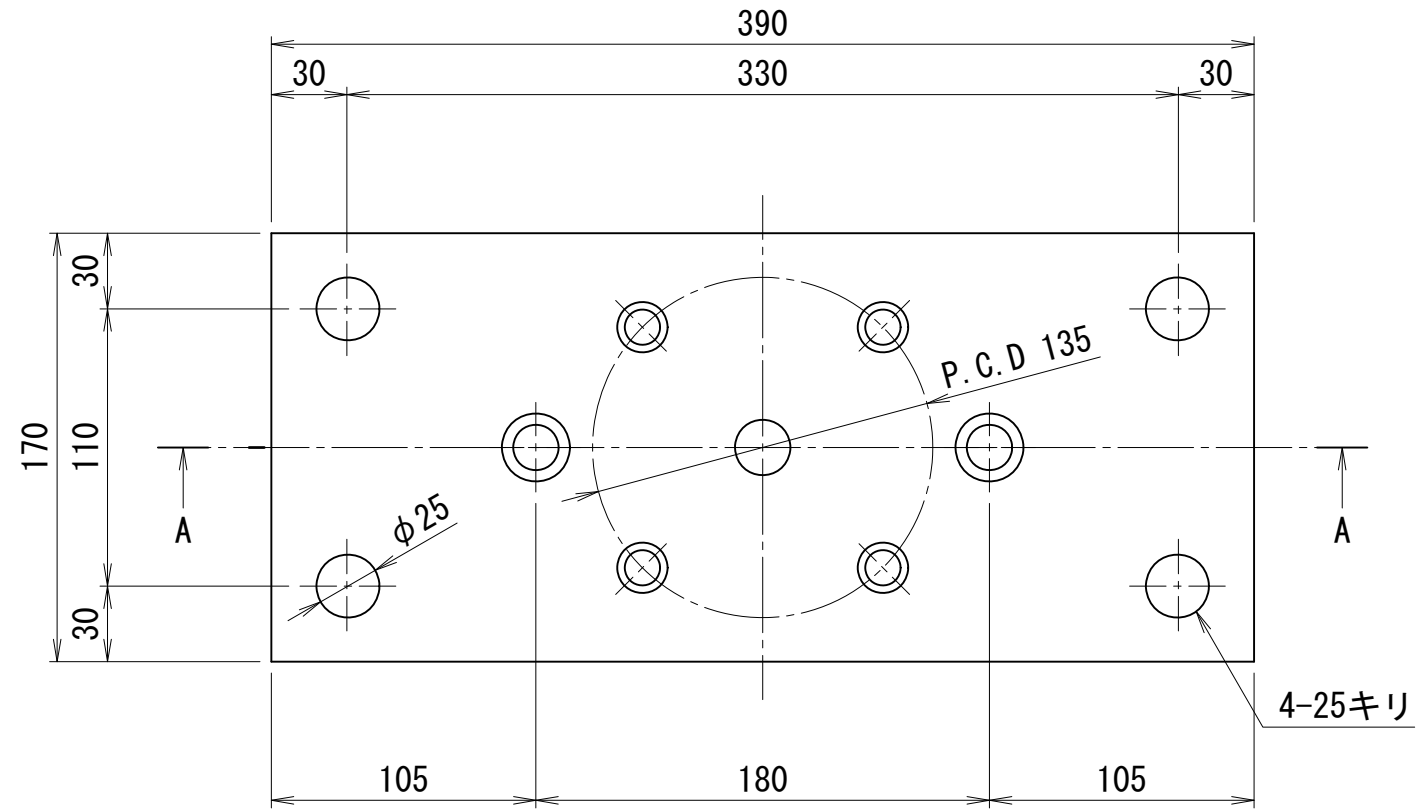

ジャッキダウン用ヘッド取付けプレート (1000、2000kN兼用)

約13kg

A-A断面図