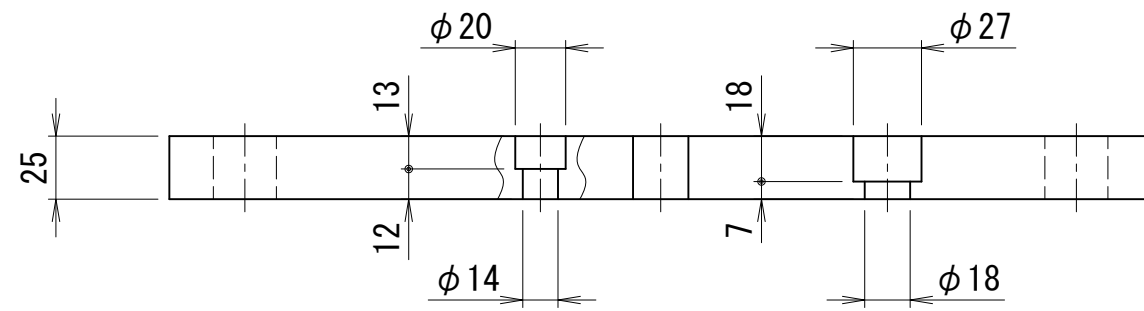

ジャッキダウン用ヘッド取付けプレート (1000、2000kN兼用)

約13kg

A-A断面図