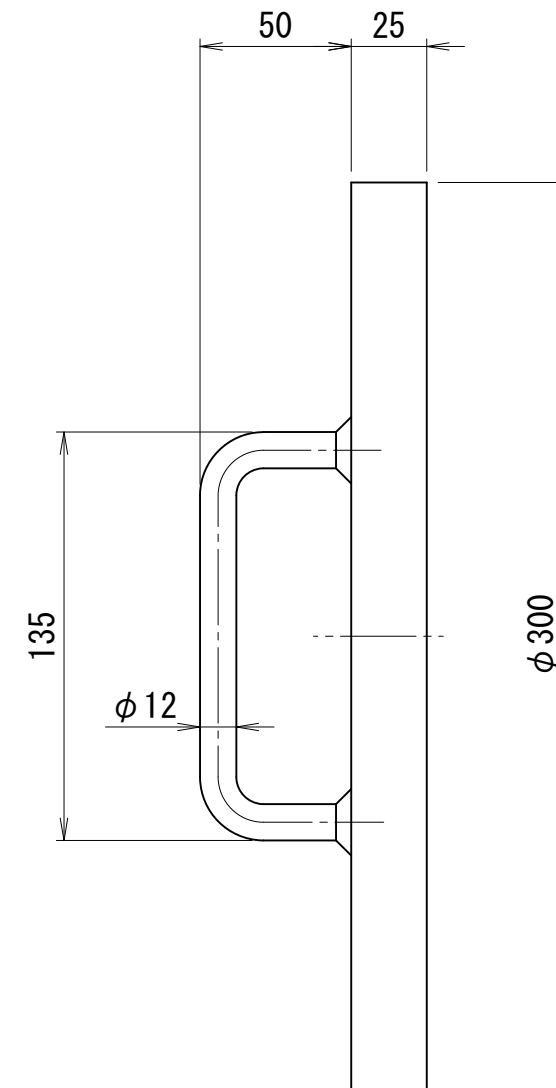

載荷試験用載荷板

	仕	様
重量	約13	kg

重量 約13kg

OTLJ