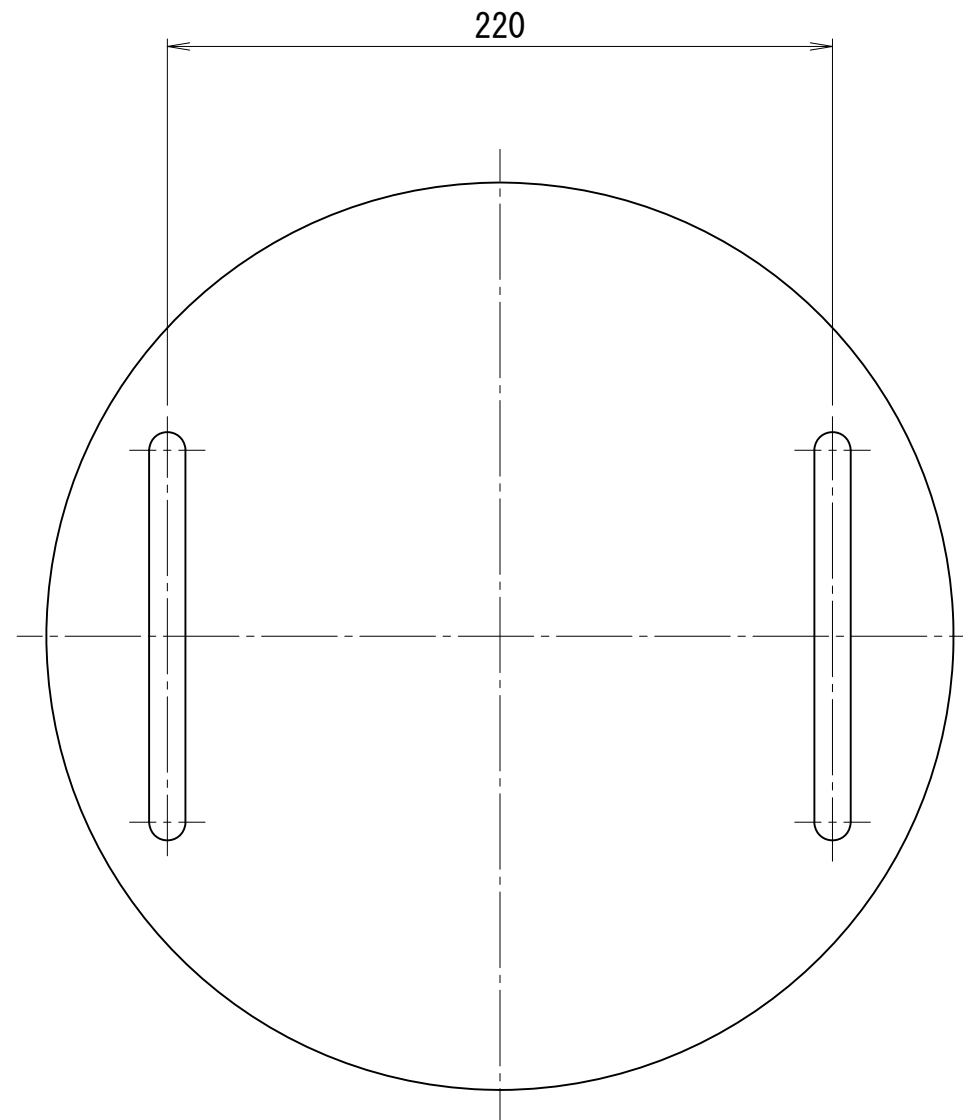

載荷試験用載荷板

	仕	様
重量	約13	kg

重量 約13kg

OTLJ