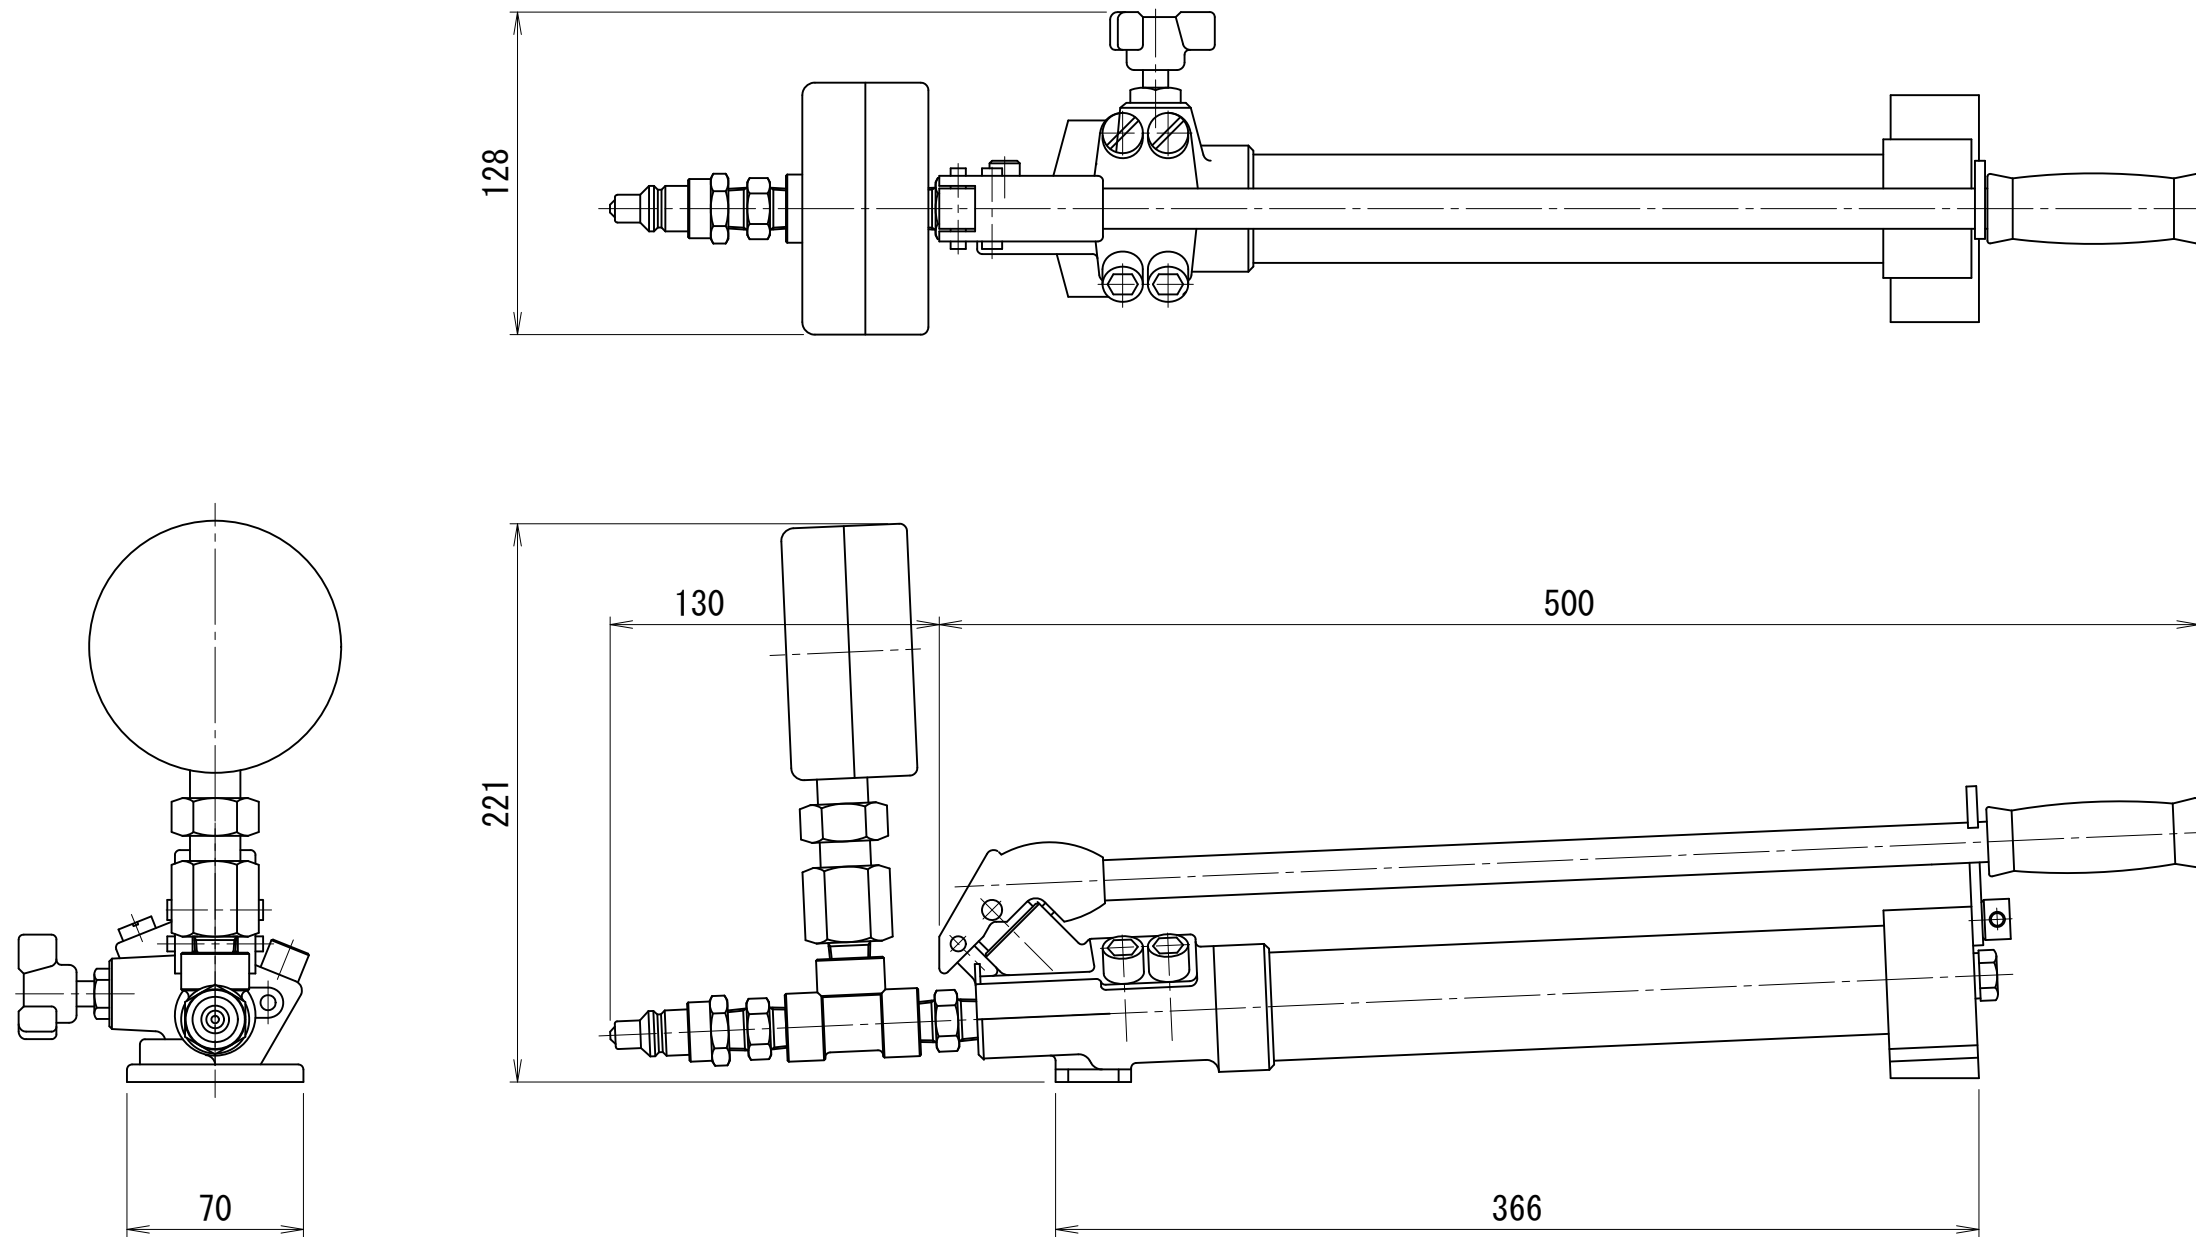

手動油圧ポンプ（単動型）

仕 様			
最高使用圧力	高圧	72	MPa
	低圧	3	MPa
吐出量	高圧	1	mL
	低圧	5	mL
型式	高圧自動切換		
貯油量	0.3	L	
重量	約4	kg	

OHS-03S